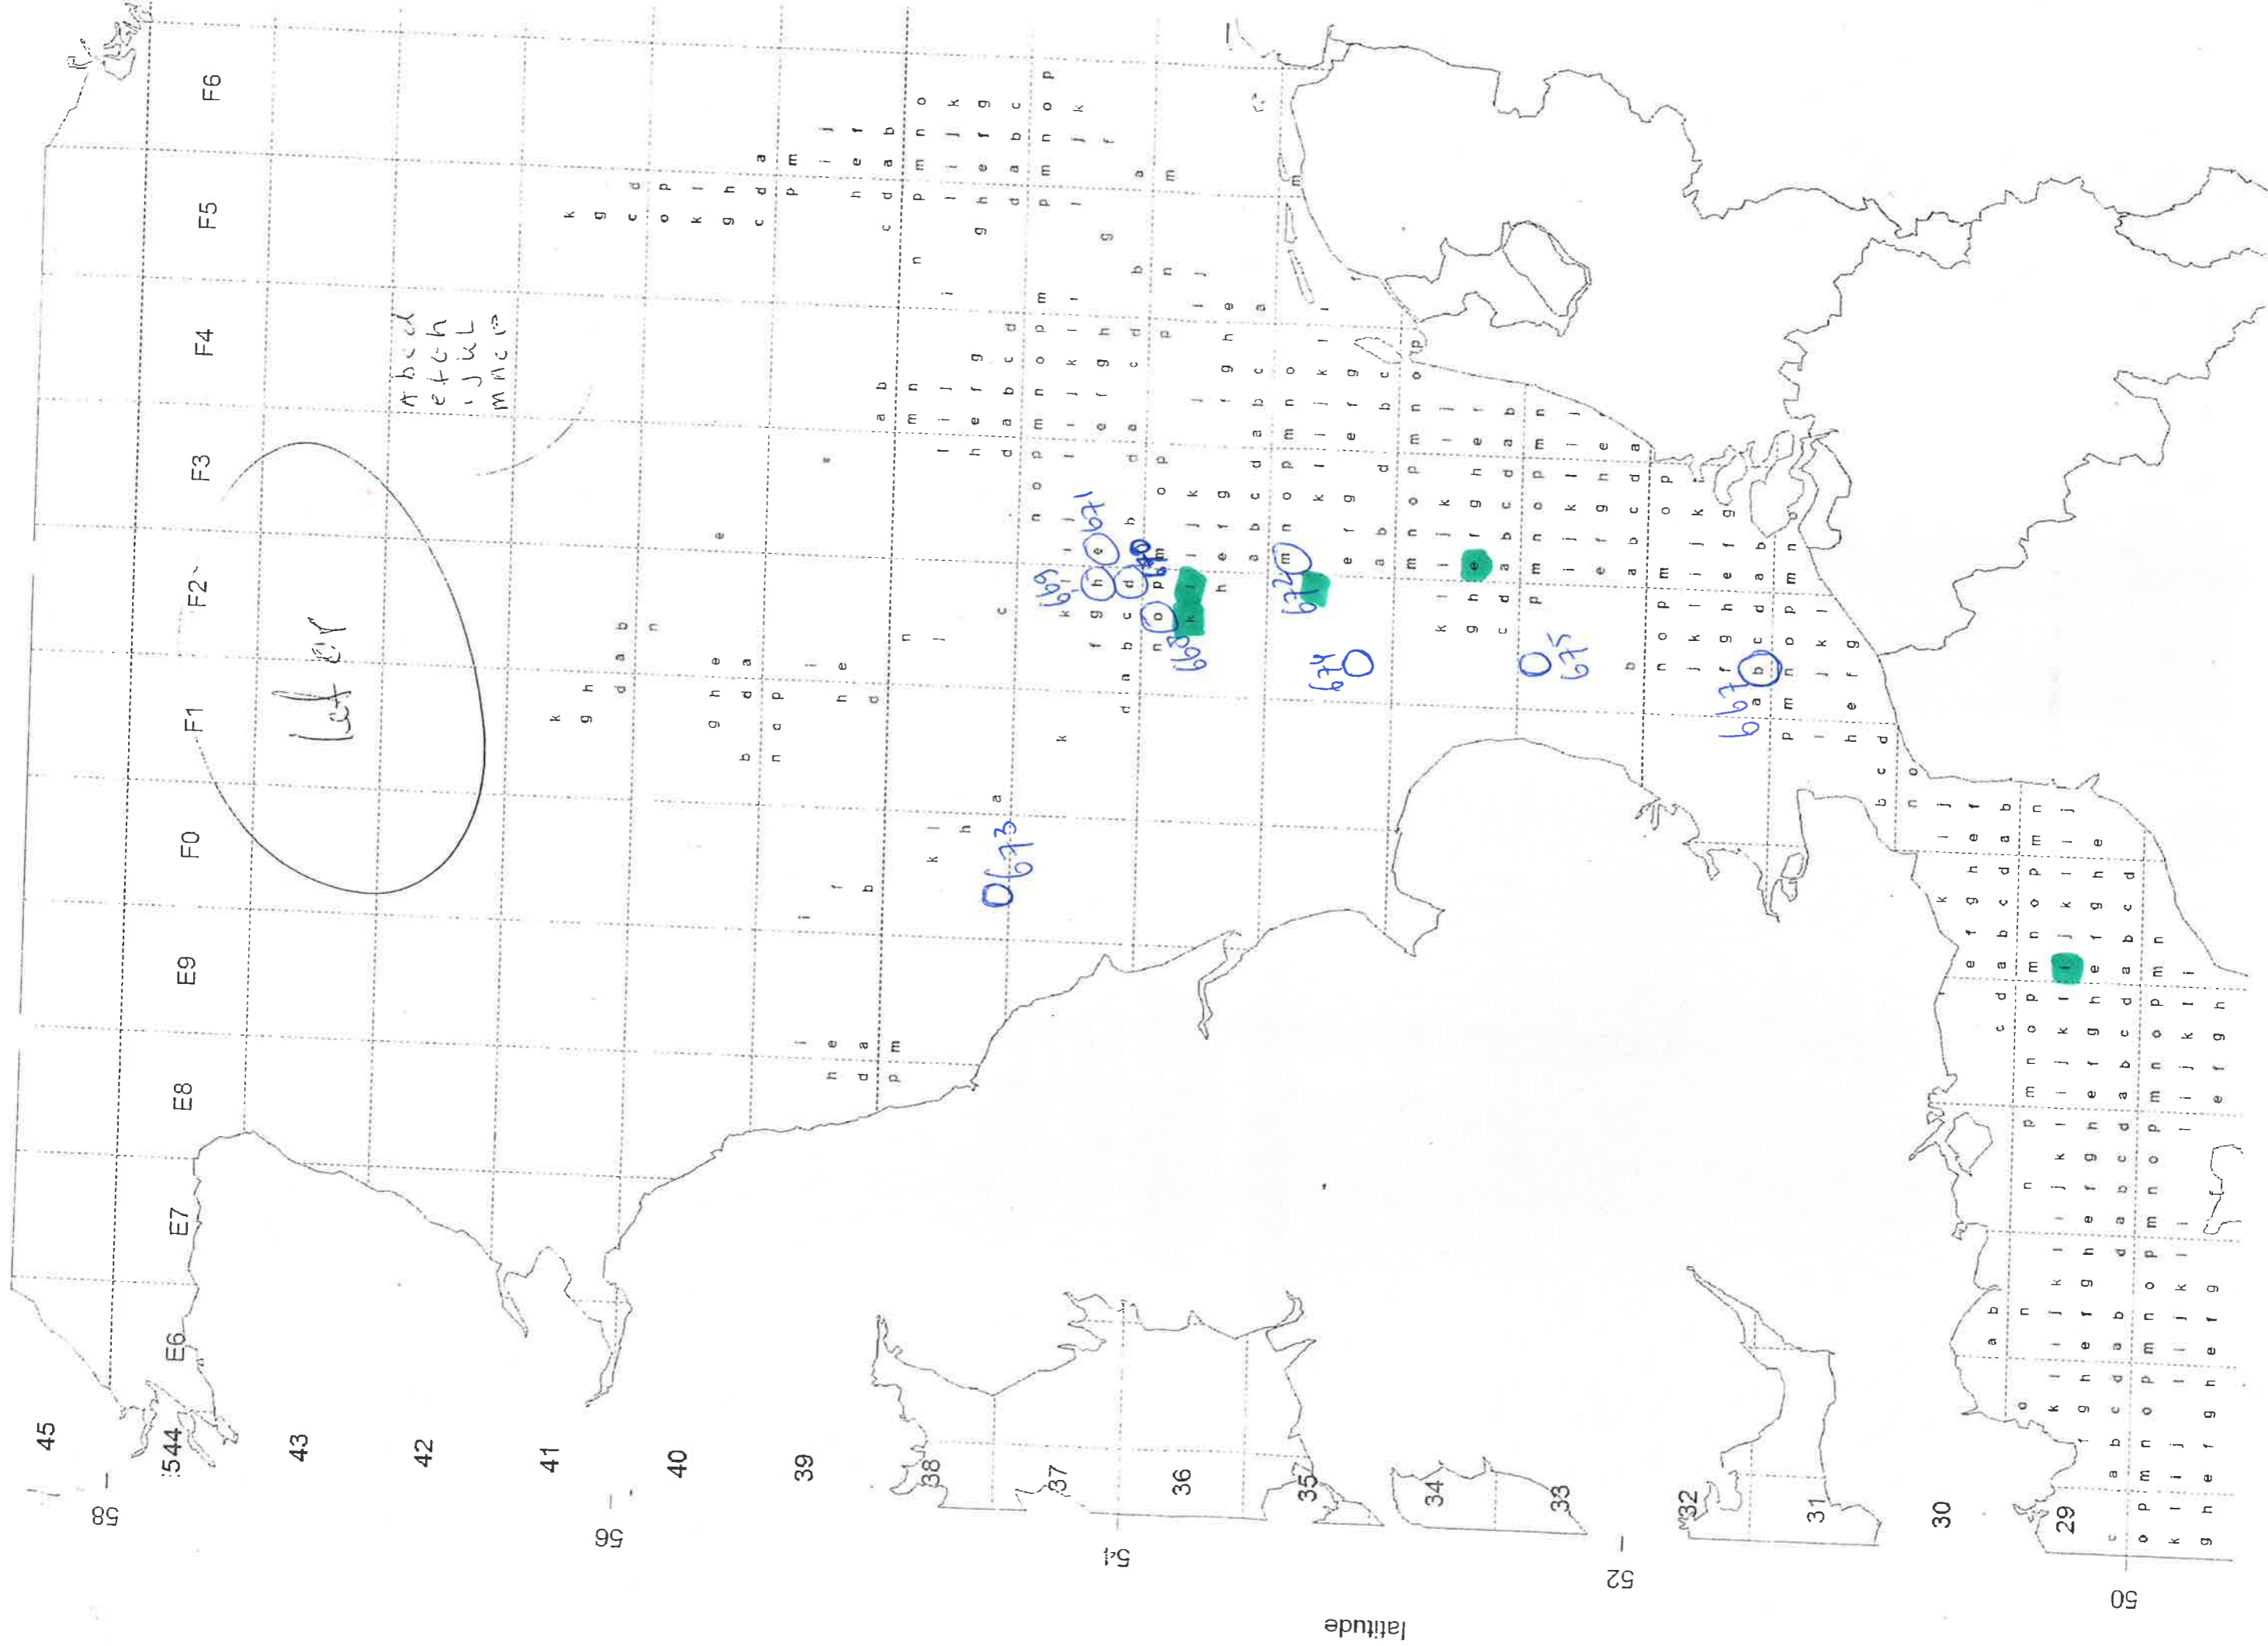

IK LOCs 1/16 ICES

latitude

45

E6

E7

E8

E9

F0

F1

F2

F3

F4

F5

F6

43

42

41

40

39

38

37

36

35

34

33

32

31

30

29

50

51

52